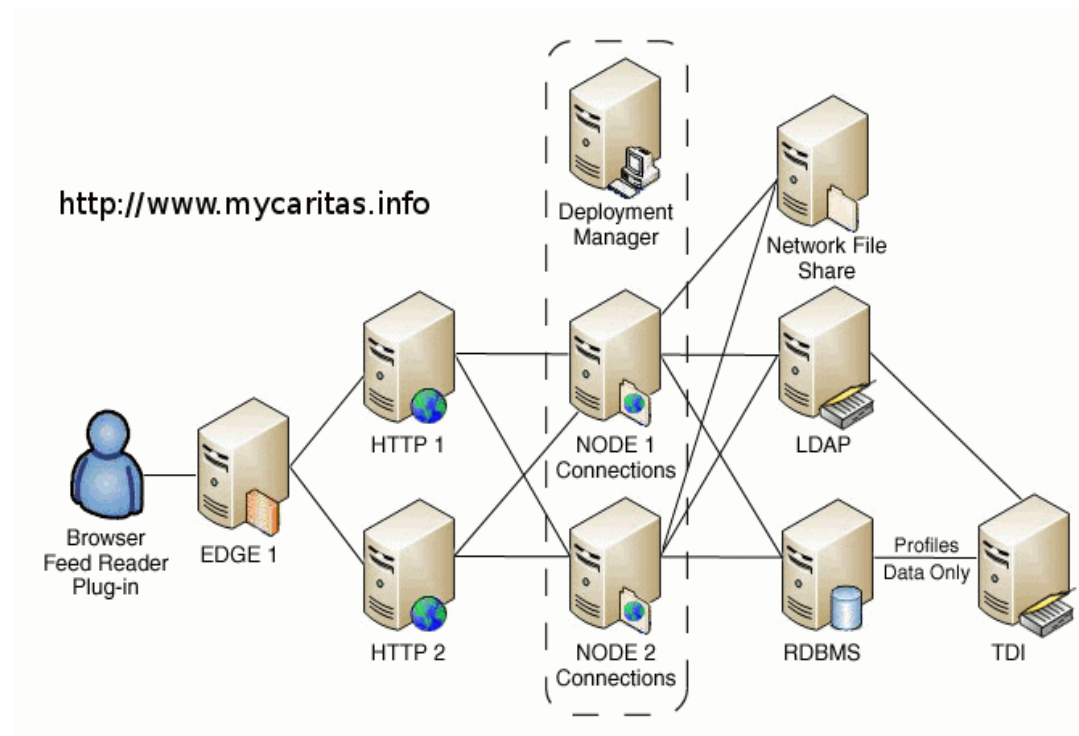

IBM Softwaregroup Services for Lotus

Lotus Connections 2.5 @ Caritas Wien

Herwig W. Schauer

Managing Consultant – IBM Softwaregroup Services for Lotus

Lotus Connections @ Caritas Wien

- Erste Pilotinstallation im Mai 2009
Installationsbasis: Lotus Connections 2.5 Beta
- Produktivimplementierung mit September 2009
Unmittelbar nach der Verfügbarkeit von Lotus Connection 2.5
- Implementierung als “Stand-alone” Deployment
- Derzeitiger Projektstatus:
Custom Branding sowie Anpassung auf die speziellen Anforderungen der Caritas.

Lotus Connections – Architektur

- Die initiale Implementierung von IBM Lotus Connections 2.5 erfolgte als "Stand-alone Deployment".

Lotus Connections - Beteiligte Komponenten

- Hardware / OS
 - 3x IBM System 3650
 - Microsoft Windows 2003 R2 Enterprise Edition Service Pack 2
- Software
 - Server 1
 - Microsoft Windows Server 2003 Active Directory
 - Server 2
 - IBM HTTP Server V6.1
 - IBM Websphere Application Server V6.1
 - IBM Lotus Connections 2.5
 - Server 3
 - IBM DB2 ESE 9.5
 - IBM Tivoli Directory Integrator V6.1.1

Lotus Connections – Möglicher Ausbau

- Mit wachsender Nutzung ist ein Ausbau auf ein "Network Deployment" anzudenken.

Aktuelle Screenshots - <http://www.mycaritas.info>

This screenshot shows the profile page for Sepp Himmelbauer, CIO of Caritas Austria. The page includes a profile picture, contact information (office address and phone number), and sections for background, about me, and a board. There are also links for sending an email and downloading a vCard. The browser window shows the URL: <http://carnet-was.carnet.org:9080/profiles/html/profileView.do?key=3667ad7e-d3aa-47d7-9e03-712483e67917&lang=en>.