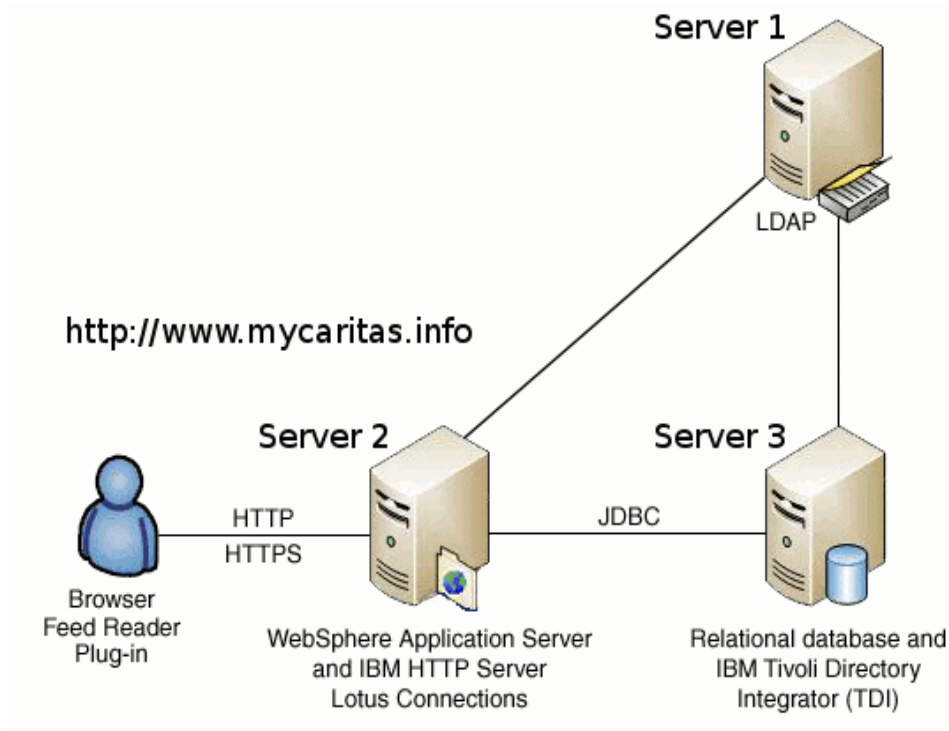

IBM Softwaregroup Services for Lotus

Lotus Connections 2.5 @ Caritas Wien

Herwig W. Schauer

Managing Consultant – IBM Softwaregroup Services for Lotus

Lotus Connections @ Caritas Wien

- Erste Pilotinstallation im Mai 2009
Installationsbasis: Lotus Connections 2.5 Beta
- Produktivimplementierung mit September 2009
Unmittelbar nach der Verfügbarkeit von Lotus Connection 2.5
- Implementierung als “Stand-alone” Deployment
- Derzeitiger Projektstatus:
Custom Branding sowie Anpassung auf die speziellen Anforderungen der Caritas.

Lotus Connections – Architektur

- Die initiale Implementierung von IBM Lotus Connections 2.5 erfolgte als "Stand-alone Deployment".

Lotus Connections - Beteiligte Komponenten

- Hardware / OS
 - 3x IBM System 3650
 - Microsoft Windows 2003 R2 Enterprise Edition Service Pack 2
- Software
 - Server 1
 - Microsoft Windows Server 2003 Active Directory
 - Server 2
 - IBM HTTP Server V6.1
 - IBM Websphere Application Server V6.1
 - IBM Lotus Connections 2.5
 - Server 3
 - IBM DB2 ESE 9.5
 - IBM Tivoli Directory Integrator V6.1.1

Lotus Connections – Möglicher Ausbau

- Mit wachsender Nutzung ist ein Ausbau auf ein "Network Deployment" anzudenken.

Aktuelle Screenshots - <http://www.mycaritas.info>

This screenshot shows the profile page for Sepp Himmelbauer, CIO of Caritas Austria. The page includes a profile picture, contact information (office address and phone number), and sections for background, about me, and a board. There are also links for sending an email and downloading a vCard. The browser window shows the URL: <http://carnet-was.carnet.org:9080/profiles/html/profileView.do?key=3667ad7e-d3aa-47d7-9e03-712483e67917&lang=en>.