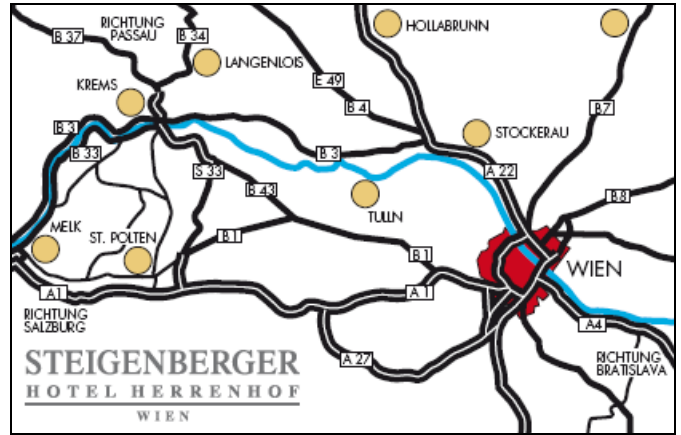

Lage und Anreise • Location and Directions

Das Steigenberger Hotel Herrenhof liegt im 1. Bezirk von Wien und ist nur wenige Meter von der Wiener Hofburg und von der Fußgängerzone entfernt.

Entfernungen • Distances

Autobahn • Motorway (A 23/A 4)	6,0 km
Autobahn (A 1) • Motorway	14,4 km
Flughafen Wien-Schwechat • Airport Vienna-Schwechat	25,0 km
Südbahnhof Wien • Train Station South	4,0 km
Westbahnhof (Fernbahnhof) • Station West	4,0 km
Kongress Wien • Congress Centre	0,3 km
Messe Wien • Fairgrounds	5,0 km
Stadtmitte • City Centre	0,6 km
Hofburg • Imperial Palace	0,1 km
Spanische Hofreitschule • Spanisch Riding School	0,3 km

Anreise per Auto • by car

Autobahn (A 23/A 4)
via Schuberttring / Burgring / Dr. Karl Lueger Ring
Autobahn (A 1)
Via Schlosstraße / Burgring / Dr. Karl Lueger Ring

Parken • Parking

32 Tiefgaragenplätze im Haus (Autoaufzug)
590 Plätze im öffentlichen Parkhaus Freyung (ca. 0,3 km)

Von • From: Westbahnhof

U-Bahn Linie U3/ Richtung Simmering an der Station „Herrengasse“ aussteigen.
Underground U3 direction Simmering, step off at Station „Herrengasse“

Von • From: Südbahnhof

U-Bahn Linien U1 o. S-Bahn S6, S2 o. Tram Linie „D“
Umsteigen auf die U-Bahn Linie U3 in Richtung Ottakring
und an der Station „Herrengasse“ aussteigen.
First with Underground U1 or CityTrain S6, S2 or Tram “D”
Change to underground U3 in direction “Ottakring” and step
off at station “Herrengasse”