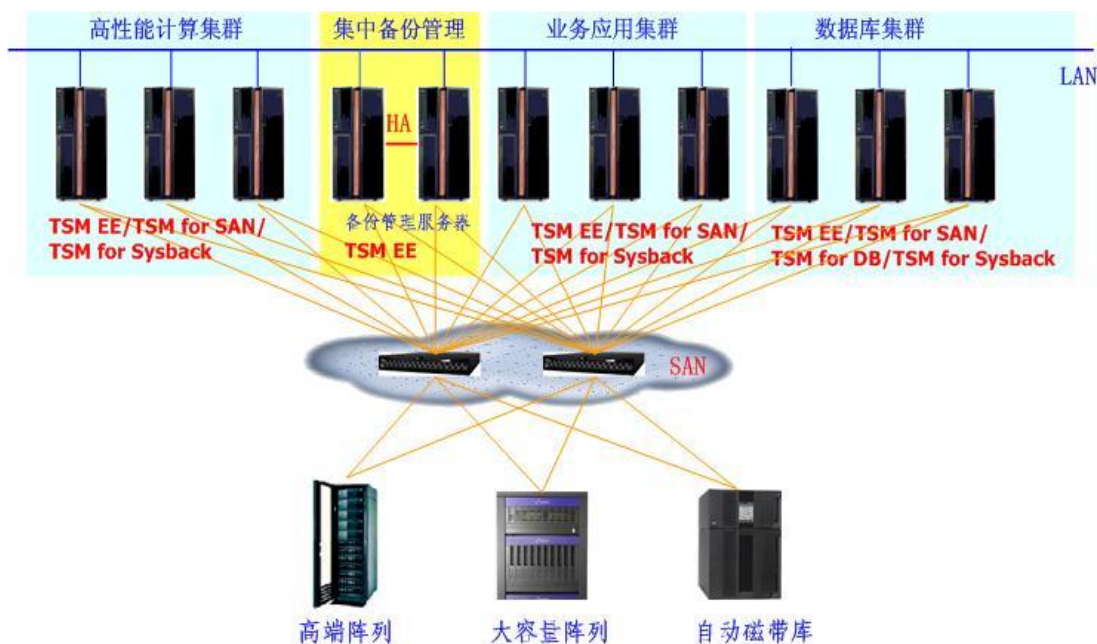

The IBM logo is located in the top right corner of the page. It consists of the letters "IBM" in a bold, white, sans-serif font, set against a black rectangular background.The Tivoli software logo is positioned in the upper left area. It features the word "Tivoli" in white text on a red rectangular background, followed by the word "software" in a smaller, black, sans-serif font.

IBM Tivoli Storage Manager

国家某部门全国备份项目案例

项目介绍

项目规模

- 根据政府部门服务对象和服务需求，采用国家、省两级布局，由1个国家中心和31个省级中心组成。
- 各省级中心均设在所在省、自治区和直辖市的省会城市职能部门，全国共设立31个。

系统庞大，运维服务要求水平高

- 三十多个省级中心与全国中心的业务系统需要进行数据备份保护
- IT系统已经成为业务持续运行的焦点
- 数据量大，且增长迅速
- 结构化数据和非结构化数据并存
- 备份系统作为应用系统的一部分，对性能和可用性/可靠性要求高

省级区域中心物理拓扑图

省级区域数据中心系统环境

备份系统集中监控