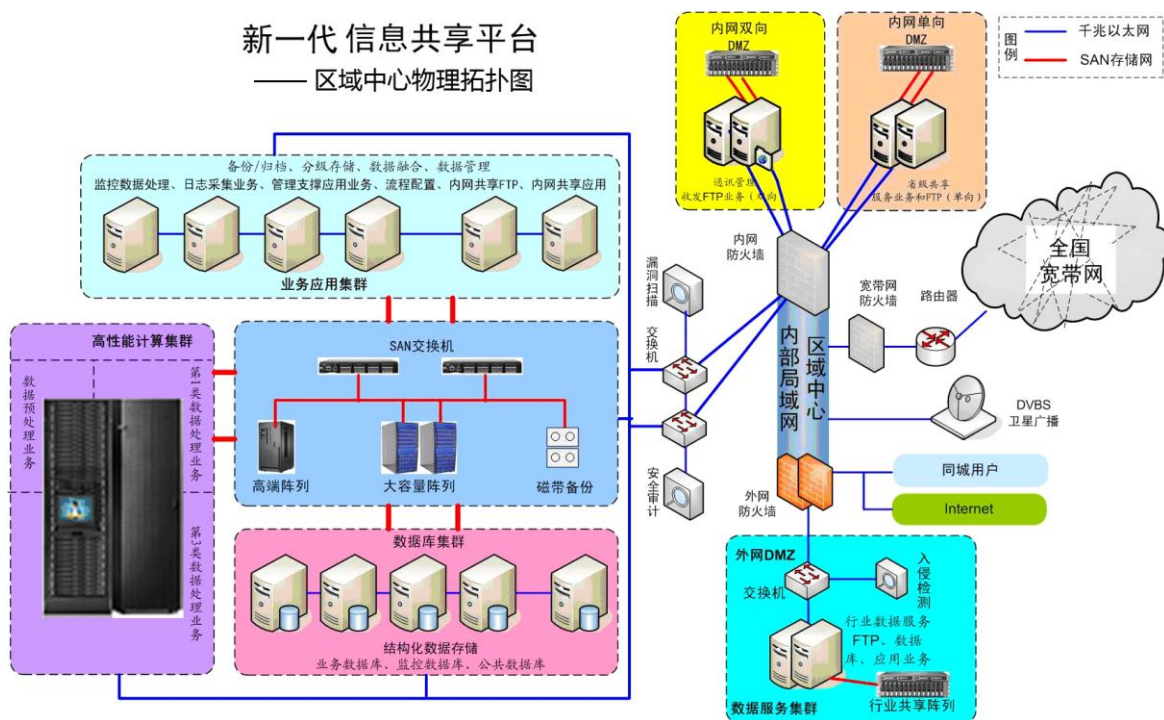

The IBM logo is located in the top right corner of the page. It consists of the letters "IBM" in a bold, white, sans-serif font, set against a black rectangular background.The Tivoli software logo is positioned in the upper left area. It features the word "Tivoli" in white text on a red rectangular background, followed by the word "software" in a smaller, black, sans-serif font.

IBM Tivoli Storage Manager

国家某部门全国备份项目案例

项目介绍

项目规模

- 根据政府部门服务对象和服务需求，采用国家、省两级布局，由1个国家中心和31个省级中心组成。
- 各省级中心均设在所在省、自治区和直辖市的省会城市职能部门，全国共设立31个。

系统庞大，运维服务要求水平高

- 三十多个省级中心与全国中心的业务系统需要进行数据备份保护
- IT系统已经成为业务持续运行的焦点
- 数据量大，且增长迅速
- 结构化数据和非结构化数据并存
- 备份系统作为应用系统的一部分，对性能和可用性/可靠性要求高

省级区域中心物理拓扑图

省级区域数据中心系统环境

备份系统集中监控