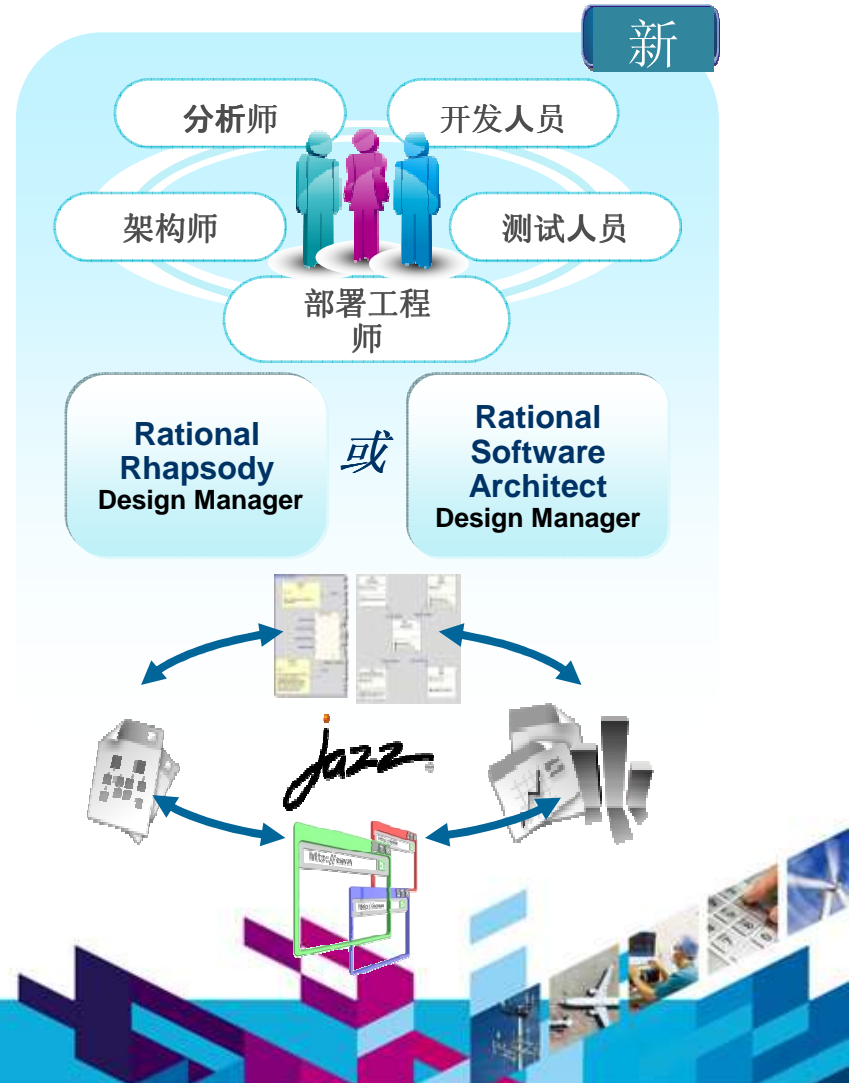

跨越团队、角色、平台和地域开展协作

安全性

成本降低

设计、开发和部署

需求 | 架构和设计 | 开发 | 测试 | 部署和发行 | 运营

数据与工具整合和自动化的开放平台

IBM 将发布 ...

Rational 协作设计管理

加强软件和系统设计的跨团队协作

- 邀请所有利益相关人参与、加速设计评审流程
- 利用影响分析和自动报告功能，降低复杂度及增加灵活性

Rational 协作生命周期管理

跨越组织、语言 and 平台，提高工作效率

- 实时规划
- 生命周期可追踪性
- 上下文协作
- 开发智能化
- 持续改进
- 单一安装
- 强大的培训内容
- 最佳实践模板

Rational 系统和软件工程

利用端到端方法构建和验证功能强大的复杂产品、系统和软件

- 按需应变的实践库
- 工具指导
- 流程模板
- 符合特定行业标准的解决方案

IBM 协作开发和运营 促进开发运营流程的转型

- 系统映像管理
- 工作负载优化
- 端到端生命周期自动化
- 联合资产信息库
- 部署规划和自动化
- 协作事件管理

Jazz 在软件和系统生命周期中提供开放式协作功能

IBM Rational – 为中国软件园带来巨大价值

Jazz 在中国的发展势头

Your World !