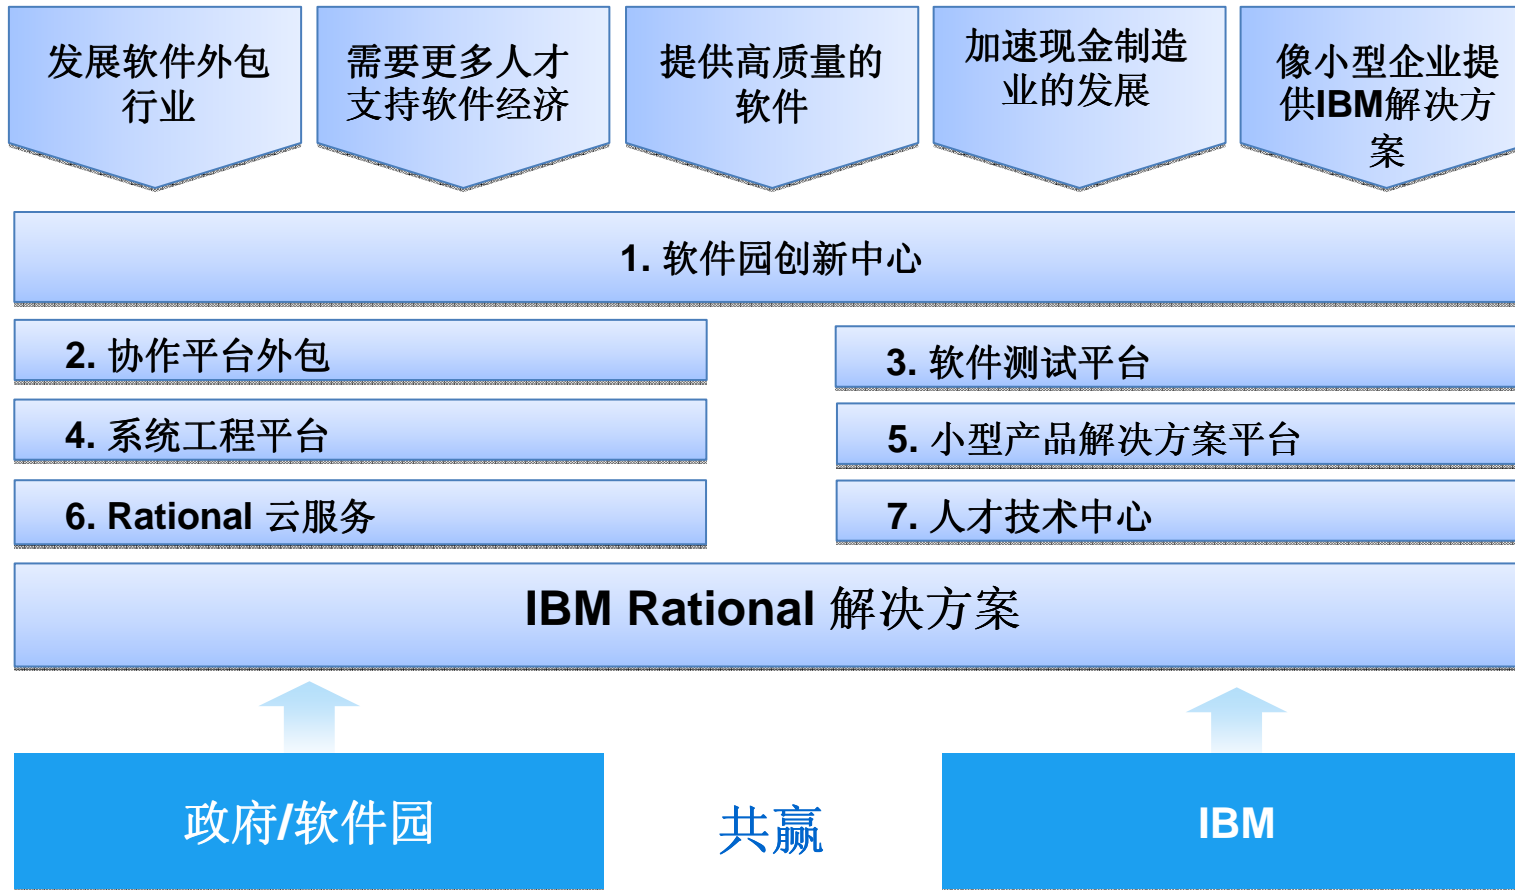

加强软件和系统设计的跨团队协作

- 邀请所有利益相关人参与、加速设计评审流程
- 利用影响分析和自动报告功能，降低复杂度及增加灵活性

Rational 协作生命周期管理

跨越组织、语言 and 平台，提高工作效率

- 实时规划
- 生命周期可追踪性
- 上下文协作
- 开发智能化
- 持续改进
- 单一安装
- 强大的培训内容
- 最佳实践模板

Rational 系统和软件工程

利用端到端方法构建和验证功能强大的复杂产品、系统和软件

- 按需应变的实践库
- 工具指导
- 流程模板
- 符合特定行业标准的解决方案

IBM 协作开发和运营 促进开发运营流程的转型

- 系统映像管理
- 工作负载优化
- 端到端生命周期自动化
- 联合资产信息库
- 部署规划和自动化
- 协作事件管理

Jazz 在软件和系统生命周期中提供开放式协作功能

IBM Rational – 为中国软件园带来巨大价值

Jazz 在中国的发展势头

Your World !