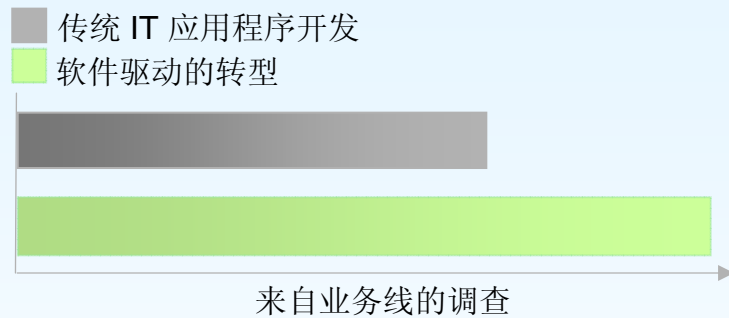

软件和系统交付转型将会带来显著的业务成果

显著提升顾客满意度