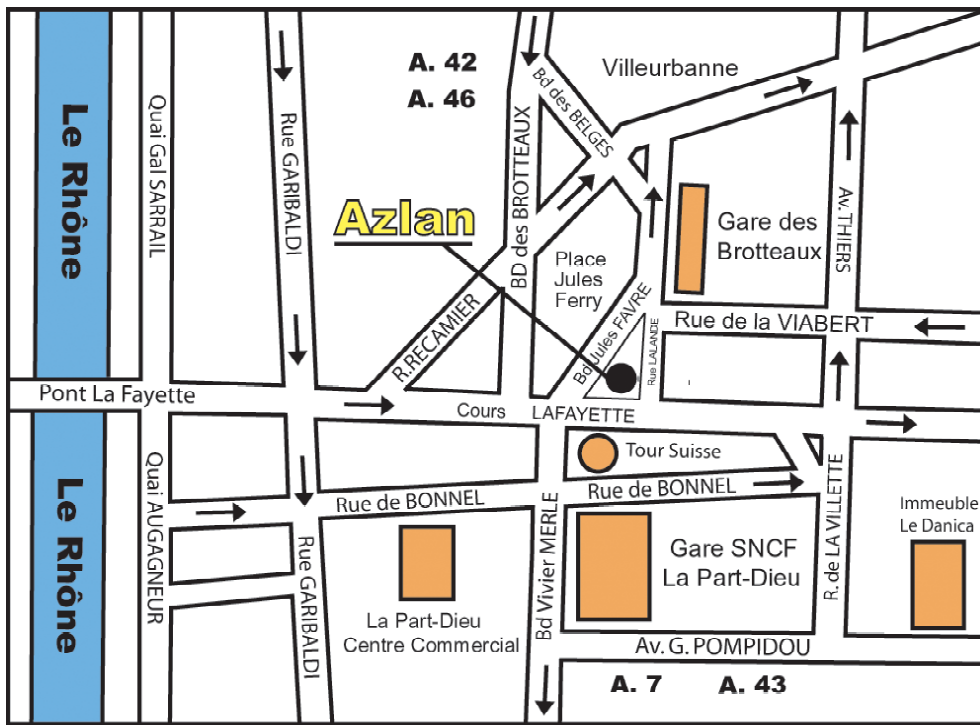

azlan
Part of the Tech Data Group

CENTRE DE FORMATION AZLAN LYON

Immeuble 6ème Part Dieu
23, bd Jules Favre – 69456 Lyon cedex 06
Tél : 04 72 83 44 00 – Fax : 04 72 83 44 01

PLAN D'ACCES

SNCF : Gare Lyon Part-Dieu

METRO : Ligne B, Station Part-Dieu ou Brotteaux

BUS : Lignes 01-26-36-37-41-47-59 ou 70

Parking : Centre Commercial La Part-Dieu

TRAMWAY : Ligne T1, Arrêt Part-Dieu

LES HOTELS A PROXIMITE :

Hôtel IBIS **

La Part-Dieu Centre
78, rue de Bonnel
69003 Lyon
Tél : 04 78 62 98 89
Fax : 04 78 60 13 00

Hôtel Le Richelieu ***

25, rue Lalande
69006 Lyon
Tél : 04 78 24 76 45
Fax : 04 78 24 28 00

Hôtel Holiday Inn Garden Court ***

114, bd des Belges
69006 Lyon
Tél : 04 78 24 44 68
Fax : 04 78 24 82 36

BRITANIA Hôtel **

17, rue professeur Weill
69006 Lyon
Tél : 04 78 52 86 52
Fax : 04 78 65 97 24

Hôtel NOVOTEL Lyon Part-Dieu ***

47, bd Vivier Merle
69003 Lyon
Tél : 04 72 13 51 51
Fax : 04 72 13 51 99

Les cours se déroulent de 9h00 à 17h00, et le vendredi jusqu'à 16h00.

Nous vous conseillons d'arriver plus tôt le premier jour.

Un support de cours complet est remis à chaque stagiaire.

AZLAN SAS - Capital 6 500 000€ - SIRET 349 726 455 00083 - VAT : FR 233 497 264 55 - APE 518G
Siège Social : Tour Albert 1er - 65, avenue de Colmar - 92507 Rueil-Malmaison - Tél 01 55 94 25 00 - Fax : 01 55 94 25 55

Agences commerciales : Rueil : 01 55 94 25 00 - Lyon : 04 72 83 44 00 - Lille : 03 20 19 01 60

<http://www.azlan.fr>