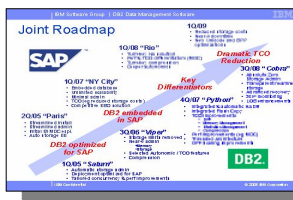

14/09/2010

Riduzione dei costi di gestione ed aumento delle performance con DB2 per SAP

IBM SmarterSystems

La Partnership IBM - SAP

Partnership

IBM e SAP lavorano in team presso i rispettivi laboratori di sviluppo di Toronto/DB2, Walldorf/SAP

Integrazione fra i Prodotti

Singolo prodotto, singola strategia di manutenzione, singolo entry-point per il supporto

Innovazione Tecnologica costante

Condivisione della roadmap tecnologica a lungo termine