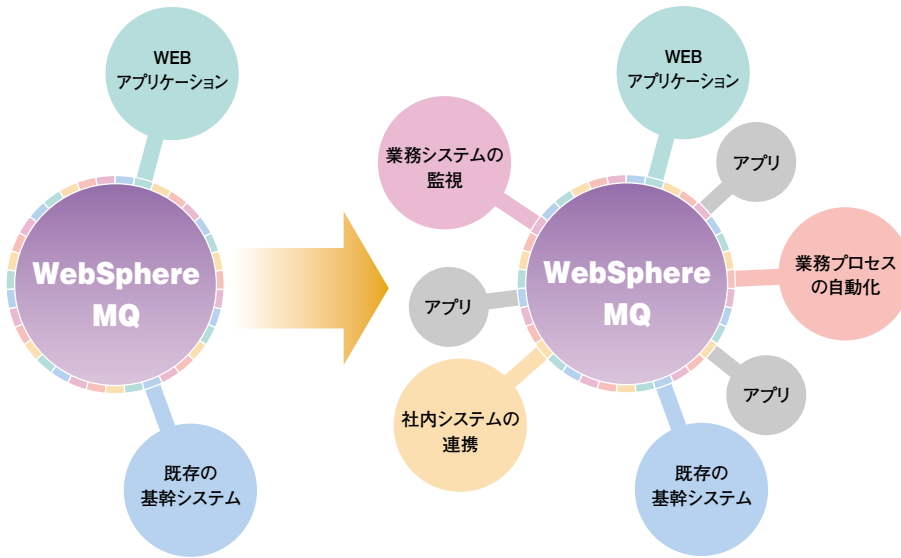

WebSphere MQ は、35種類以上ものプラットフォームに対応。 メッセージングの核として将来まで有効に機能します。

コンパクトに導入でき、かつ発展的に活用できます。

MQ キューマネージャ稼働環境

MQI (Message Queue Interface)クライアントにより、発行されたリクエストを実行するキューとキューの管理機能が稼働可能な環境 (サーバー環境)。

Sun Solaris	OS/390, z/OS
Linux	Linux on zSeries*
HP-UX	Windows NT, 2000
AIX	Windows XP*
他多数	* V5.3で使用可能になる予定

MQIクライアント稼働環境

サーバー等に用意されたキューに対して、MQIを発行する、MQIアプリケーションが稼働可能な環境 (クライアント環境)。

Mac OS	Linux
Sun Solaris	Windows 3.1
HP-UX	Windows 95
AIX	DOS
JAVA	Windows 98, Me
Linux on zSeries	Windows NT, 2000
他多数