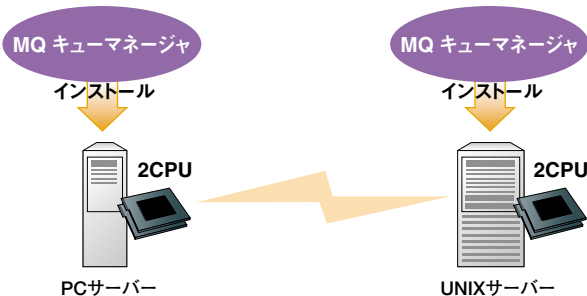

ソフトウェア構成例

CPU数分のライセンスが必要です。