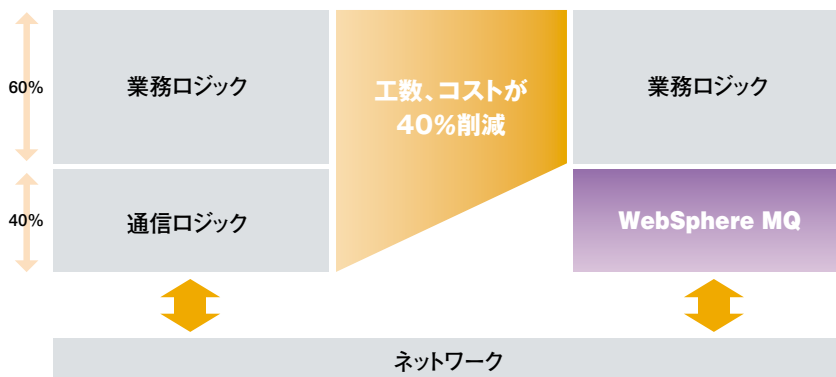

WebSphere MQ を使えば、業務プログラムの約40%を占める 通信ロジックの開発が不要。開発コストも削減できます。