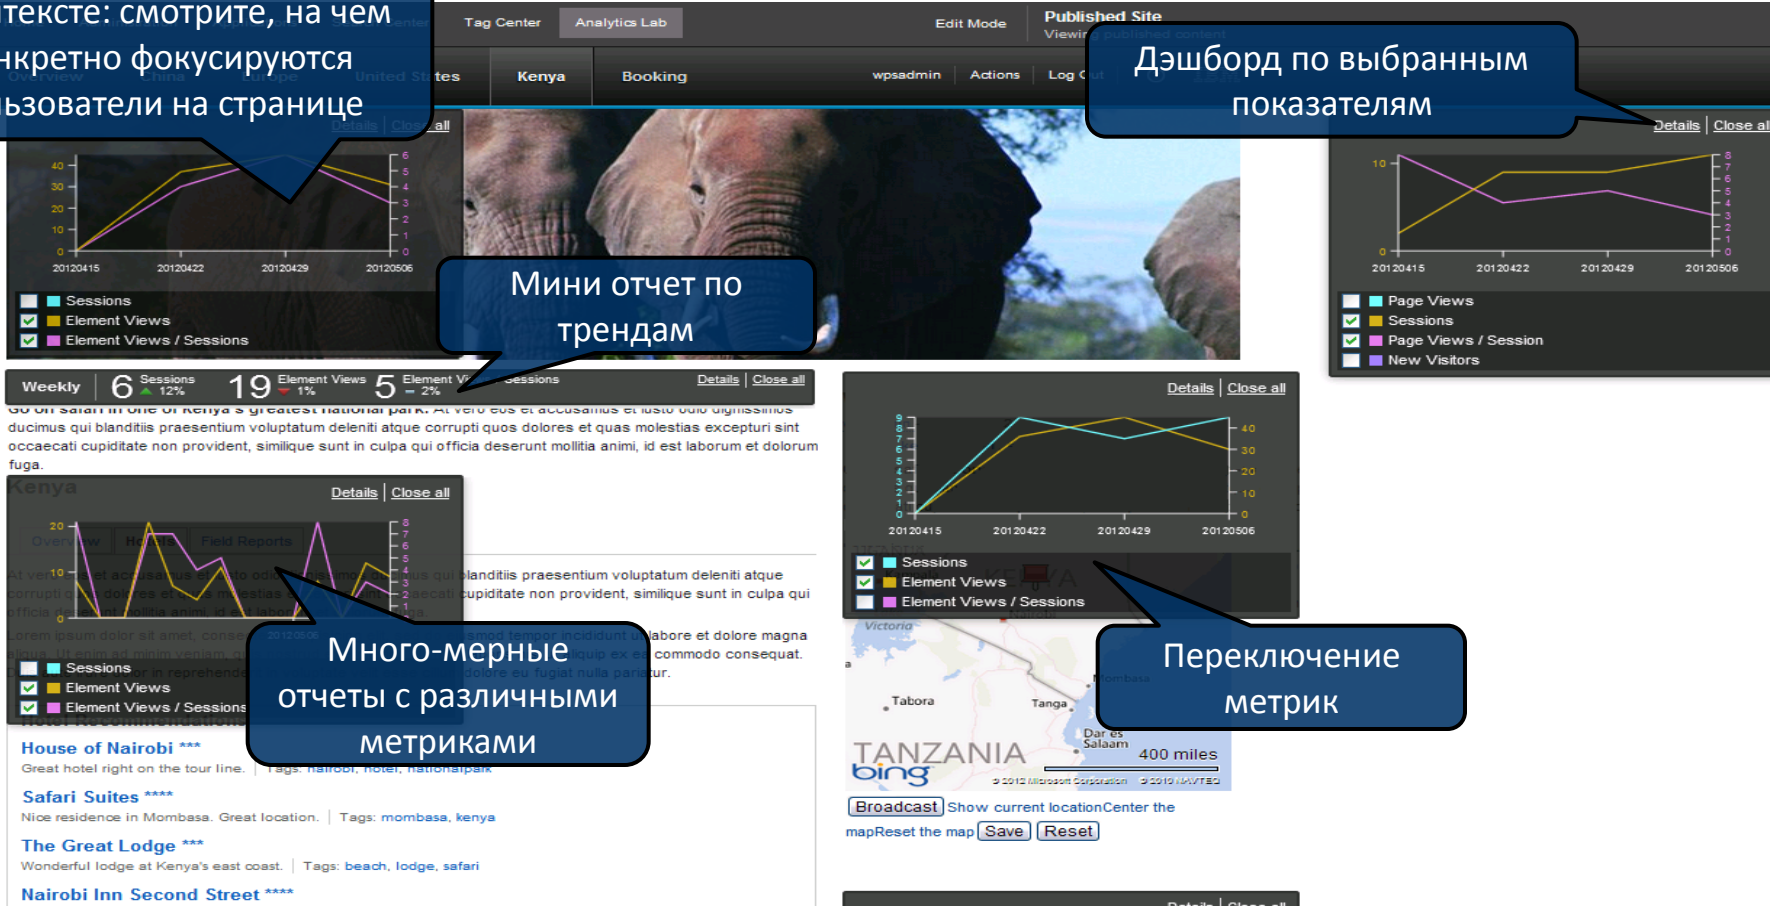

## Платформа IBM WebSphere Portal

В контексте: смотрите, на чем конкретно фокусируются пользователи на странице

Дэшборд по wybranым показателям

Мини отчет по трендам

Много-мерные отчеты с различными метриками

Переключение метрик