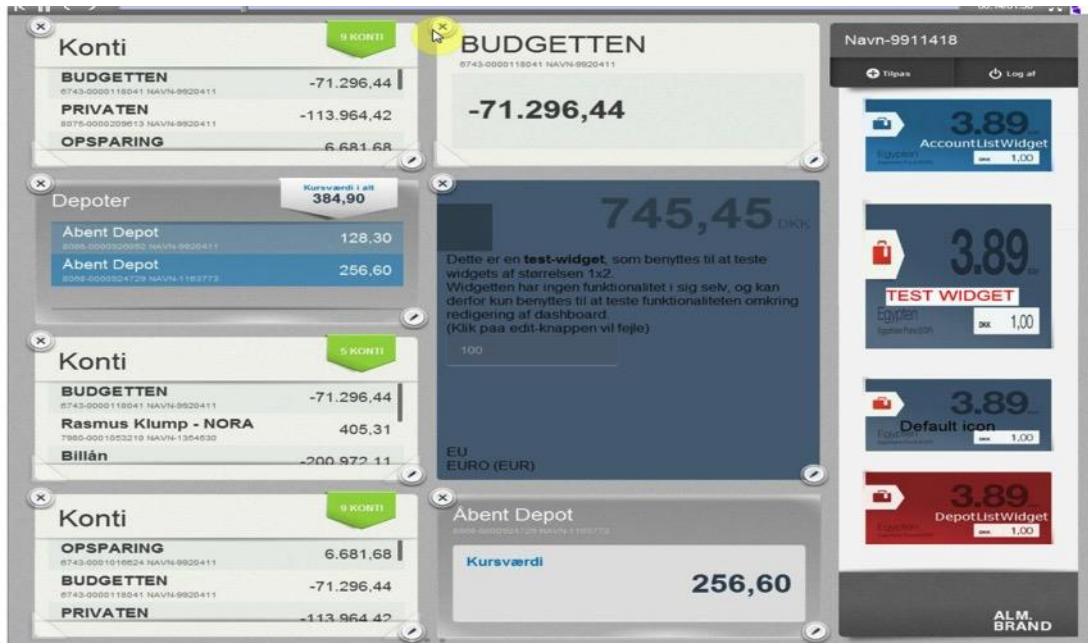

Пользователи сами выбирают нужный контент

Пользователи могут сами астраивать внешний вид страниц:

Добавление, удаление или изменение расположения контента и функциональных элементов

Независимые настройки для десктопа, планшета или мобильного устройства