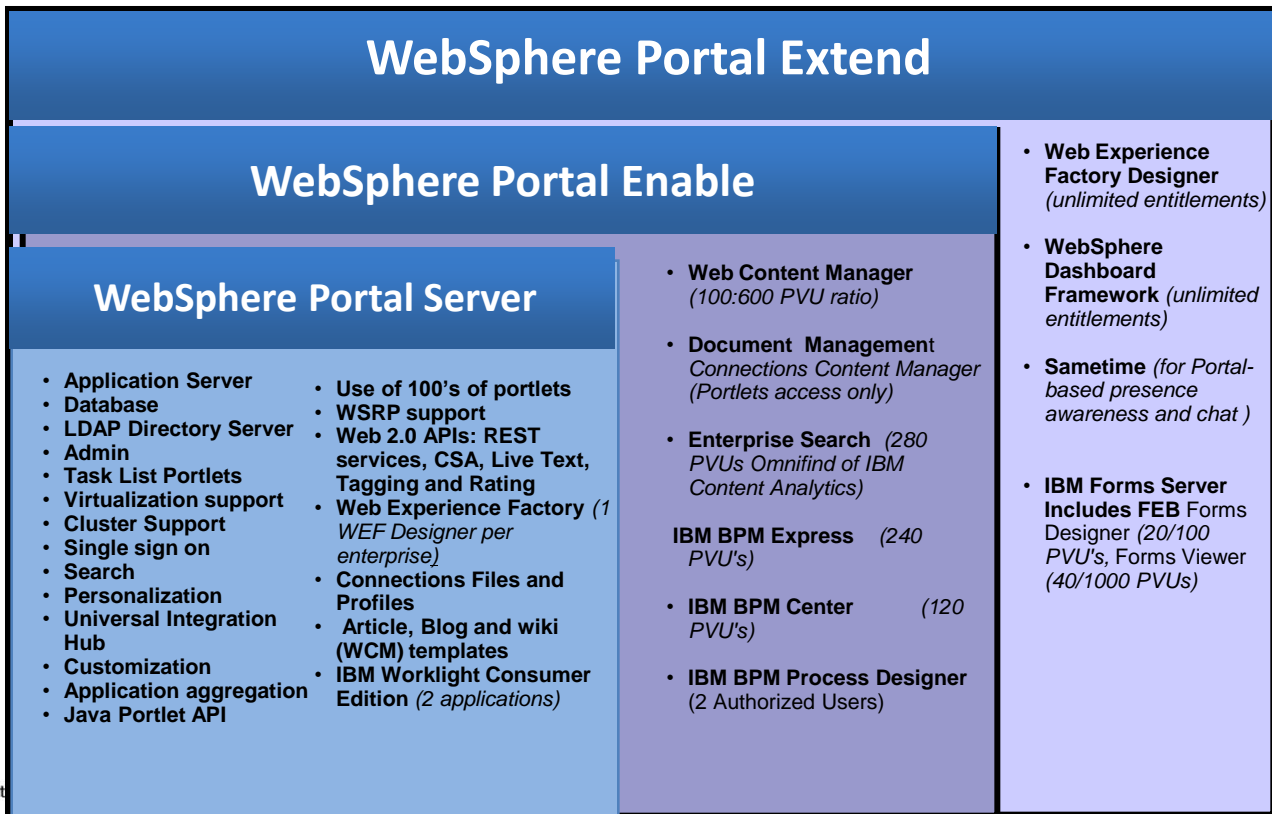

Лицензирование IBM WebSphere Portal 8