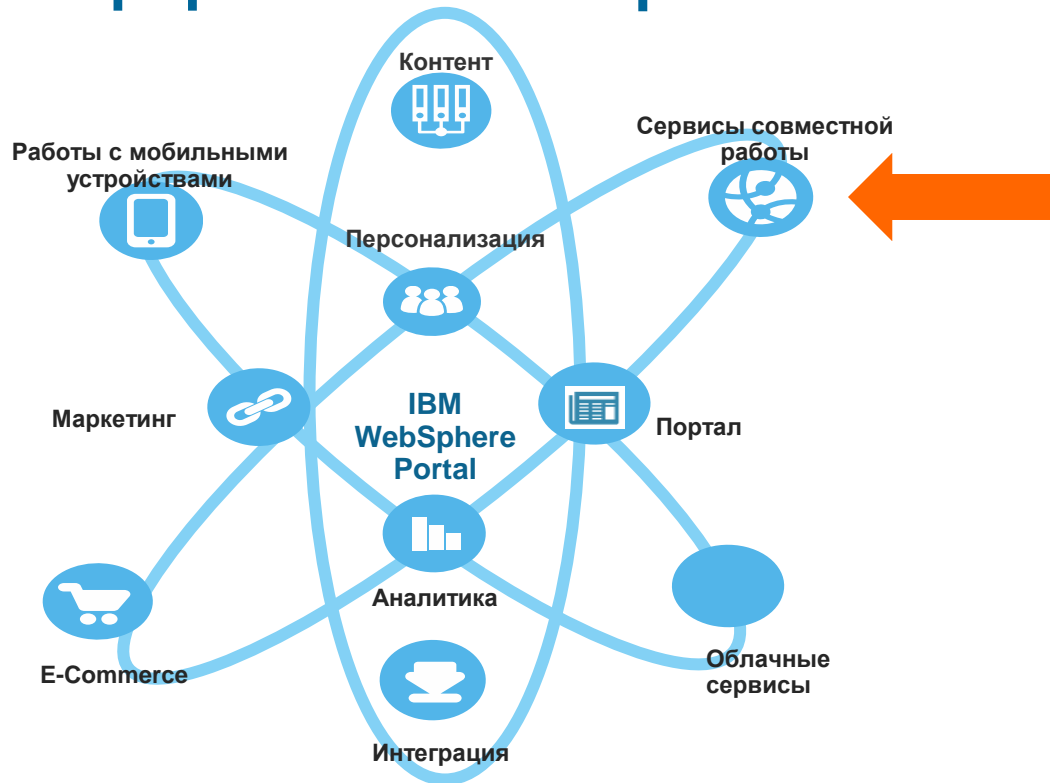

Платформа IBM WebSphere Portal