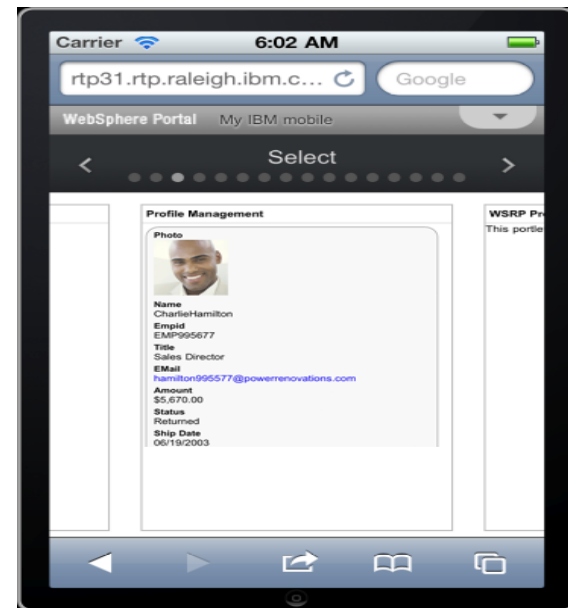

# Работа с мобильными устройствами

Автоматическая адаптация дизайна портала

**320px**  
small smart phone  
portrait

**480px**  
small smart phone  
landscape

**600px**  
small tablet  
portrait

**768px**  
small tablet  
landscape

**1024px**  
tablets, notebooks  
and desktops

**1200px**  
wider monitors

**1600+px**  
Very wide monitors  
and some HD Devices

## Расширенные возможности навигации для мобильных платформ iOS и Android