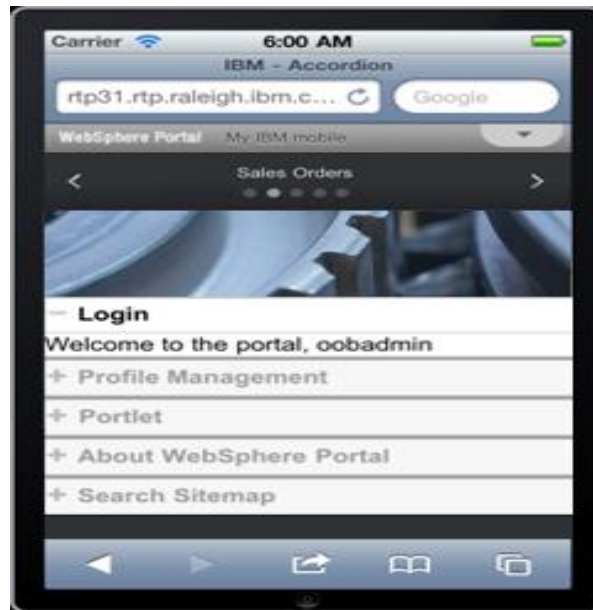

# Платформа IBM WebSphere Portal

# Работа с мобильными устройствами

Автоматическая адаптация дизайна портала

**320px**  
small smart phone  
portrait

**480px**  
small smart phone  
landscape

**600px**  
small tablet  
portrait

**768px**  
small tablet  
landscape

**1024px**  
tablets, notebooks  
and desktops

**1200px**  
wider monitors

**1600+px**  
Very wide monitors  
and some HD Devices

## Расширенные возможности навигации для мобильных платформ iOS и Android