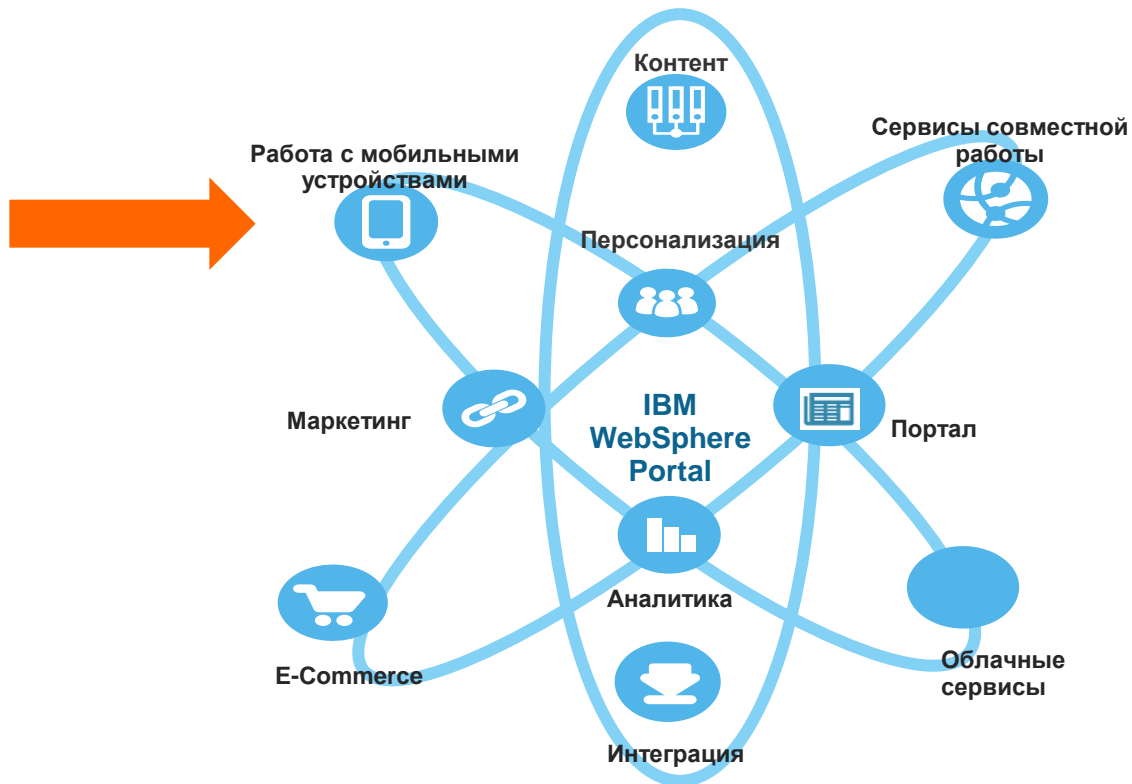

## Пользователи сами выбирают нужный контент

Пользователи могут сами астраивать внешний вид страниц:

Добавление, удаление или изменение расположения контента и функциональных элементов

Независимые настройки для десктопа, планшета или мобильного устройства

# Платформа IBM WebSphere Portal