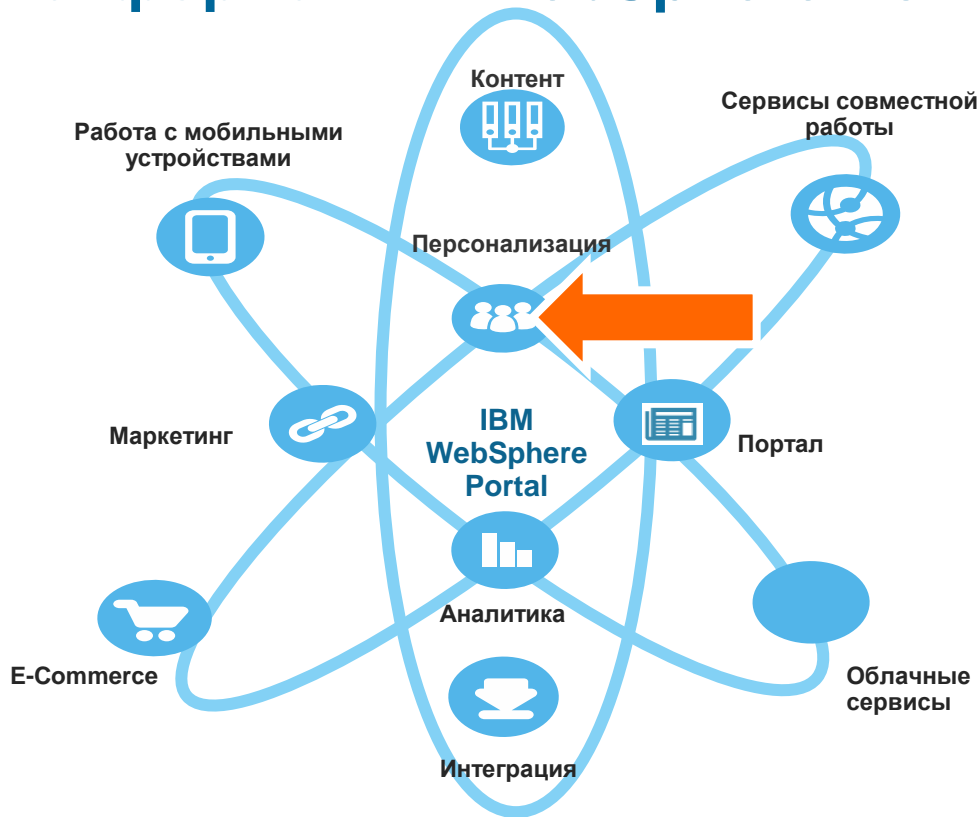

# IBM BusinessConnect

соединяя бизнес и технологии

20 марта 2015 г | Москва

**Создание уникального цифрового опыта  
взаимодействия для заказчика,  
используя интеллектуальные возможности  
портала**

**Андрей Михеев**

# Портал – платформа для сервисов

- 
- Приложения**
  - Контент**
  - «Облачные» сервисы**
  - Совместная работа**
  - Популярные приложения**

# Платформа IBM WebSphere Portal