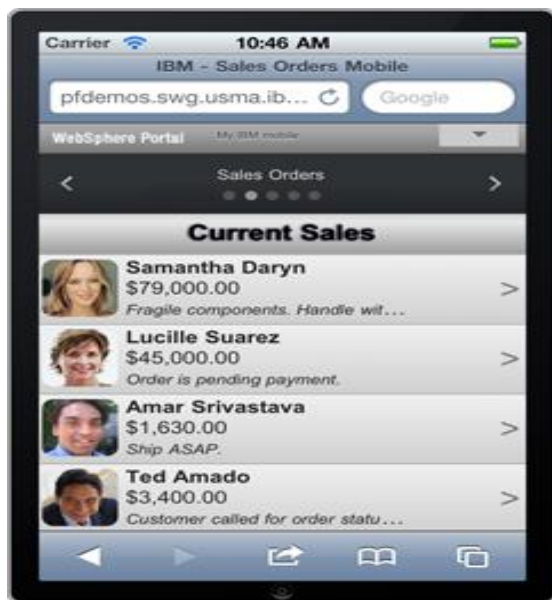

# Работа с мобильными устройствами

Автоматическая адаптация дизайна портала

**320px**  
small smart phone  
portrait

**480px**  
small smart phone  
landscape

**600px**  
small tablet  
portrait

**768px**  
small tablet  
landscape

**1024px**  
tablets, notebooks  
and desktops

**1200px**  
wider monitors

**1600+px**  
Very wide monitors  
and some HD Devices

## Расширенные возможности навигации для мобильных платформ iOS и Android